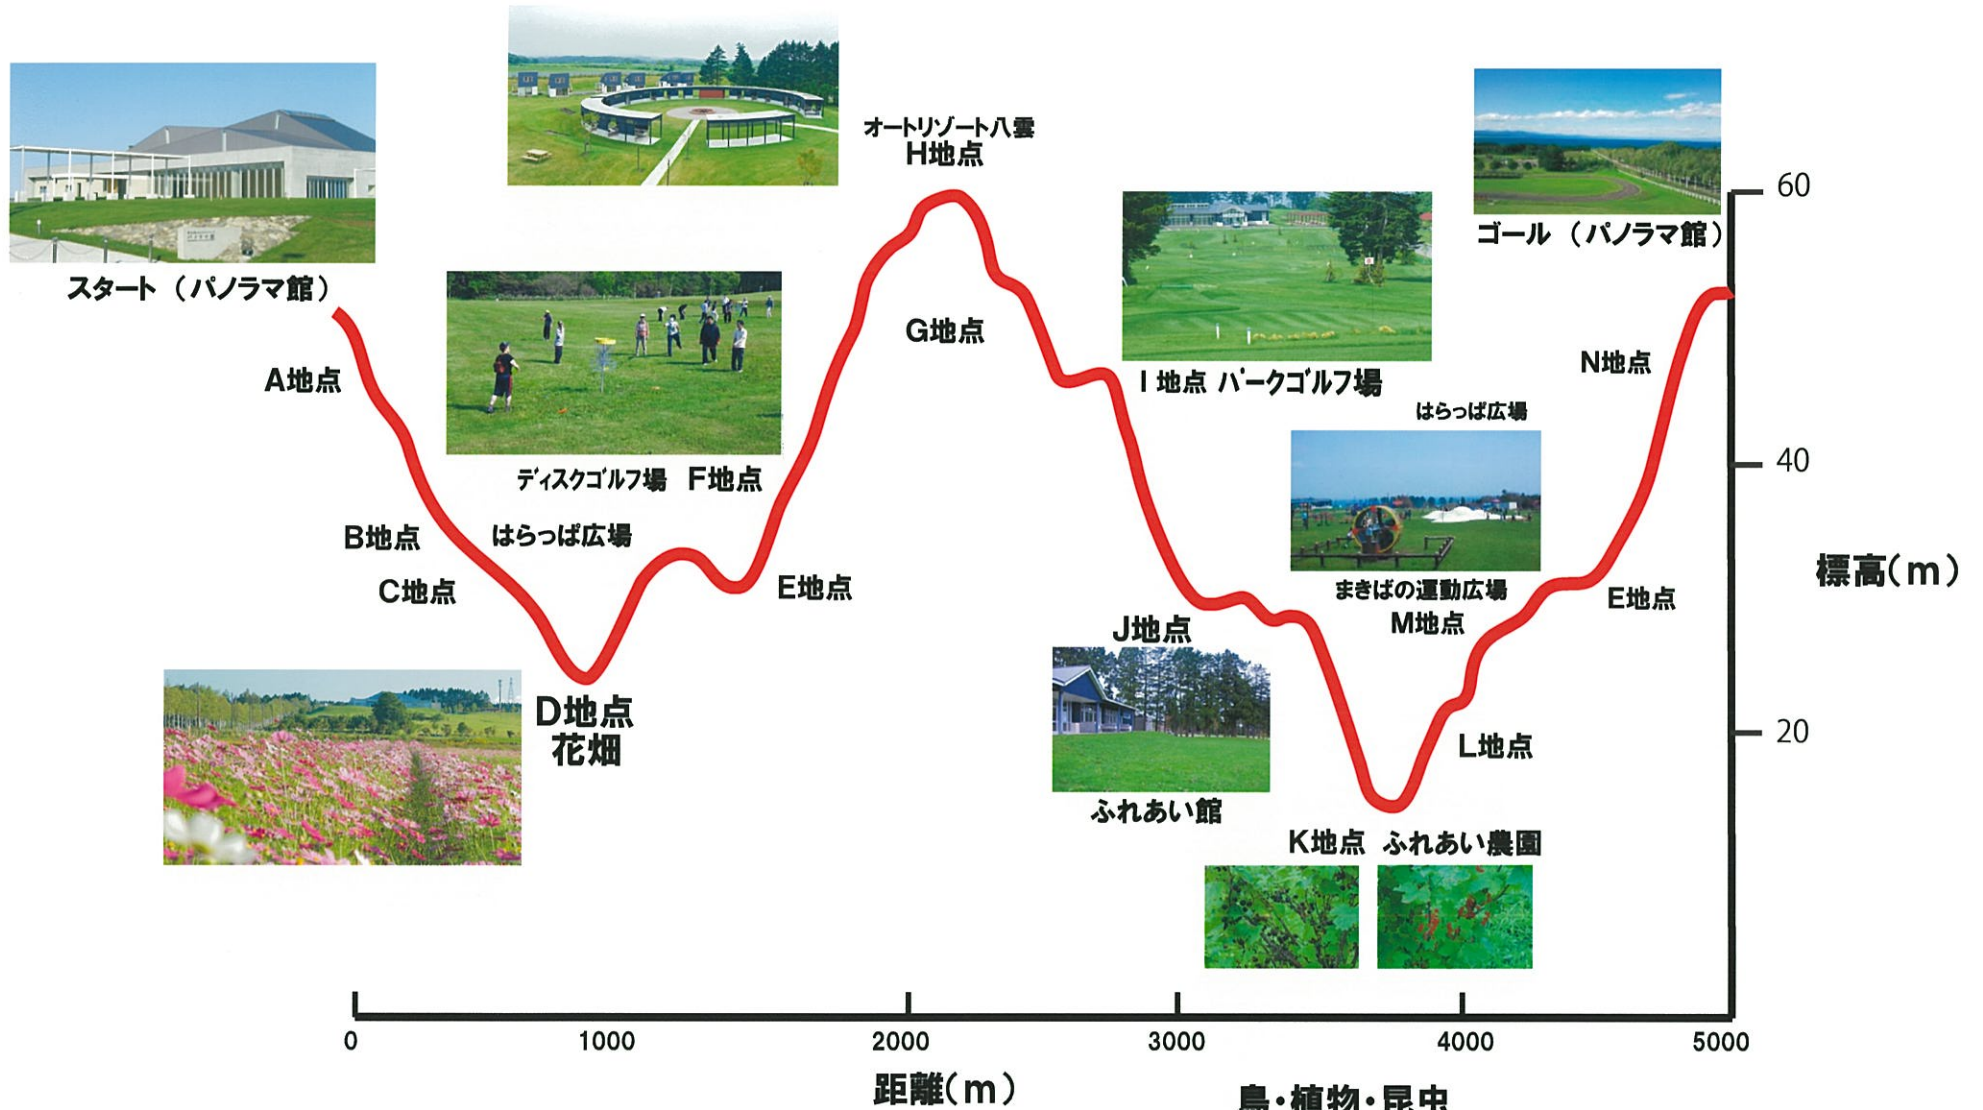

# パノラマウォーキングロード <sup>ビュー</sup> View コース (2.6km) 勾配図

ガーデン

# パノラマウォーキングロード Garden コース (4km) 勾配図

鳥・植物・昆虫

カワセミ

エゾエンゴサク

コムラサキ

アカアシクワガタ

# パンoramaウォーキングロード Challenge コース (5km) 勾配図

チャレンジ