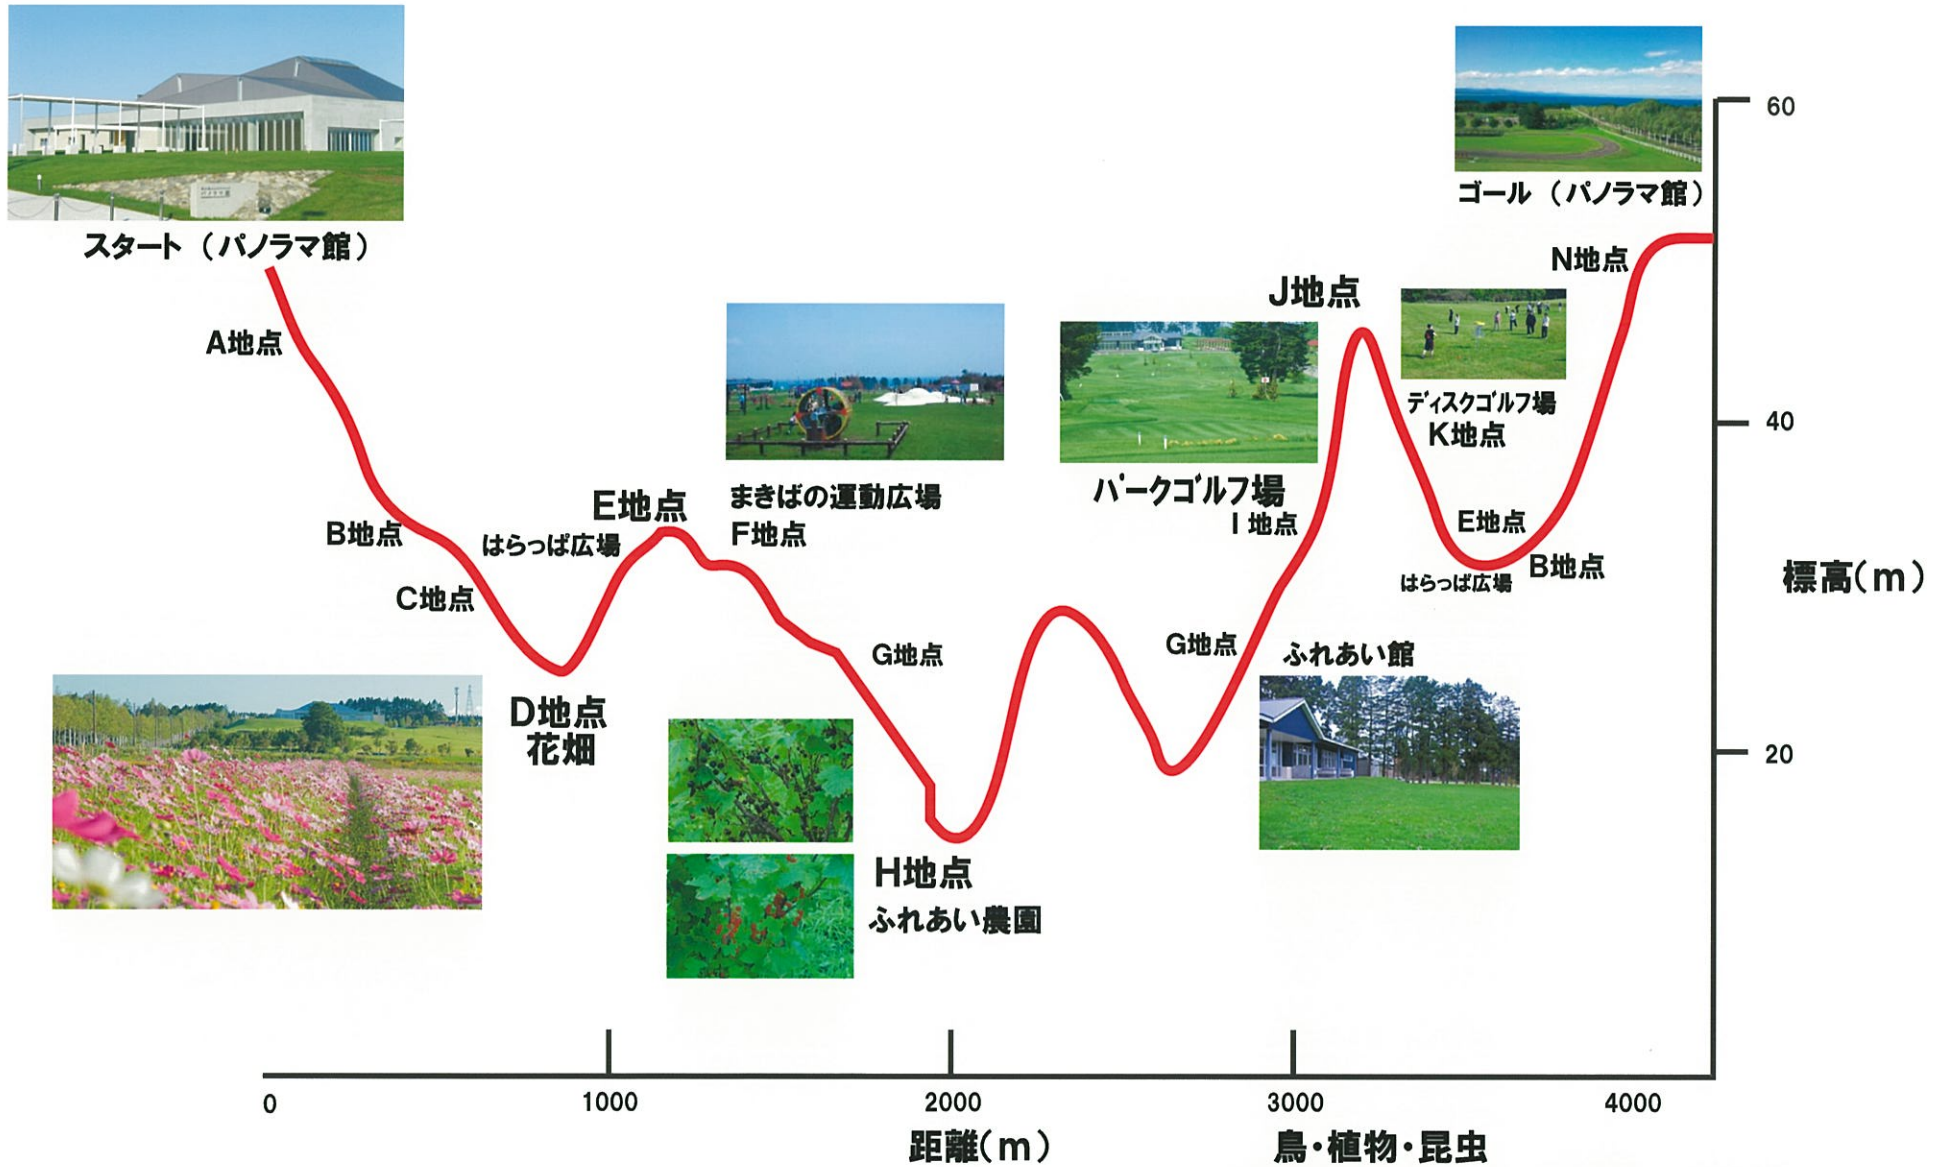

# パノラマウォーキングロード <sup>ビュー</sup> View コース (2.6km) 勾配図

ガーデン

# パノラマウォーキングロード Garden コース (4km) 勾配図

鳥・植物・昆虫

カワセミ

エゾエンゴサク

コムラサキ

アカアシクワガタ

# パンoramaウォーキングロード Challenge コース (5km) 勾配図

チャレンジ