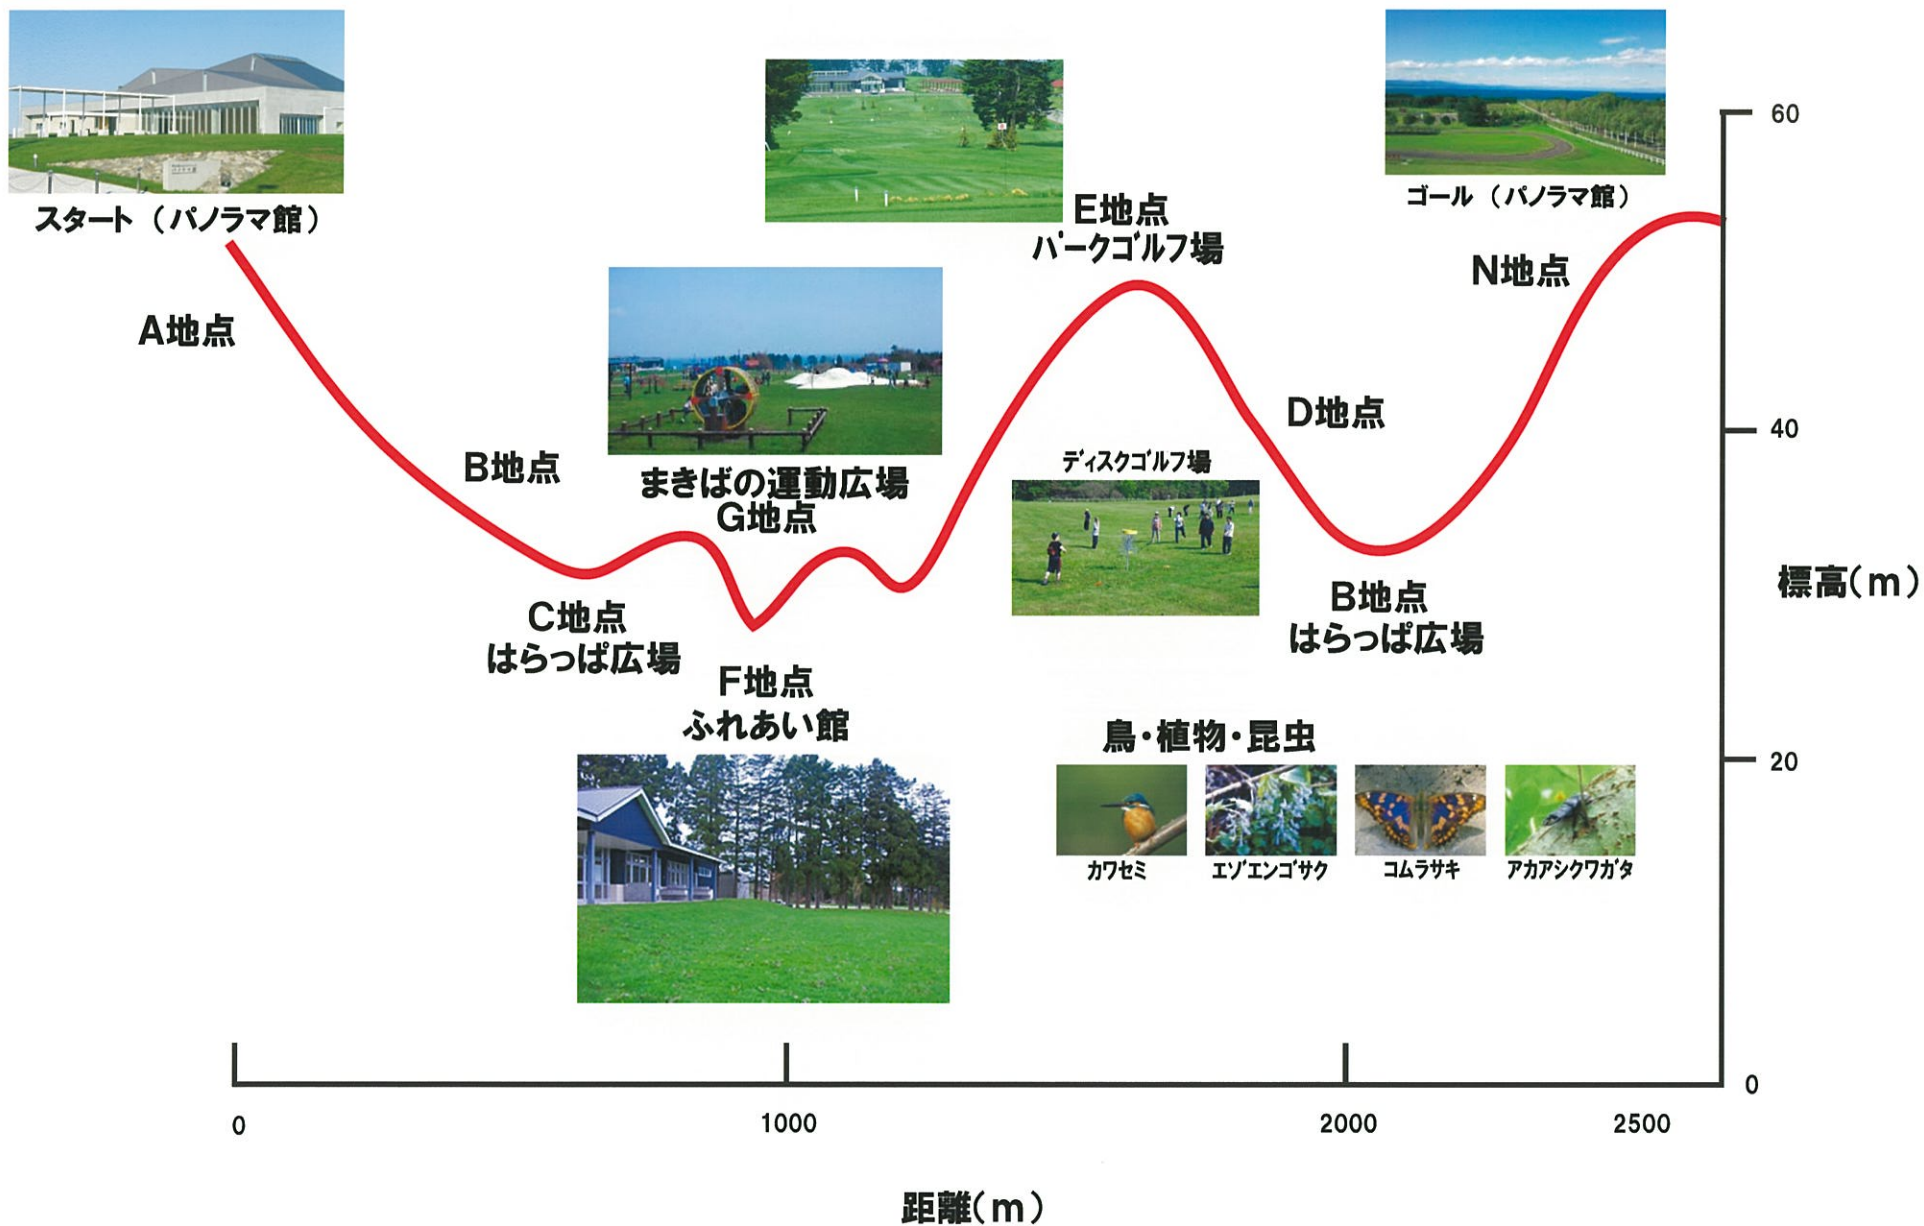

# パノラマウォーキングロード <sup>ビュー</sup> View コース (2.6km) 勾配図

ガーデン

# パノラマウォーキングロード Garden コース (4km) 勾配図

鳥・植物・昆虫

カワセミ

エゾエンゴサク

コムラサキ

アカアシクワガタ

# パンoramaウォーキングロード Challenge コース (5km) 勾配図

チャレンジ