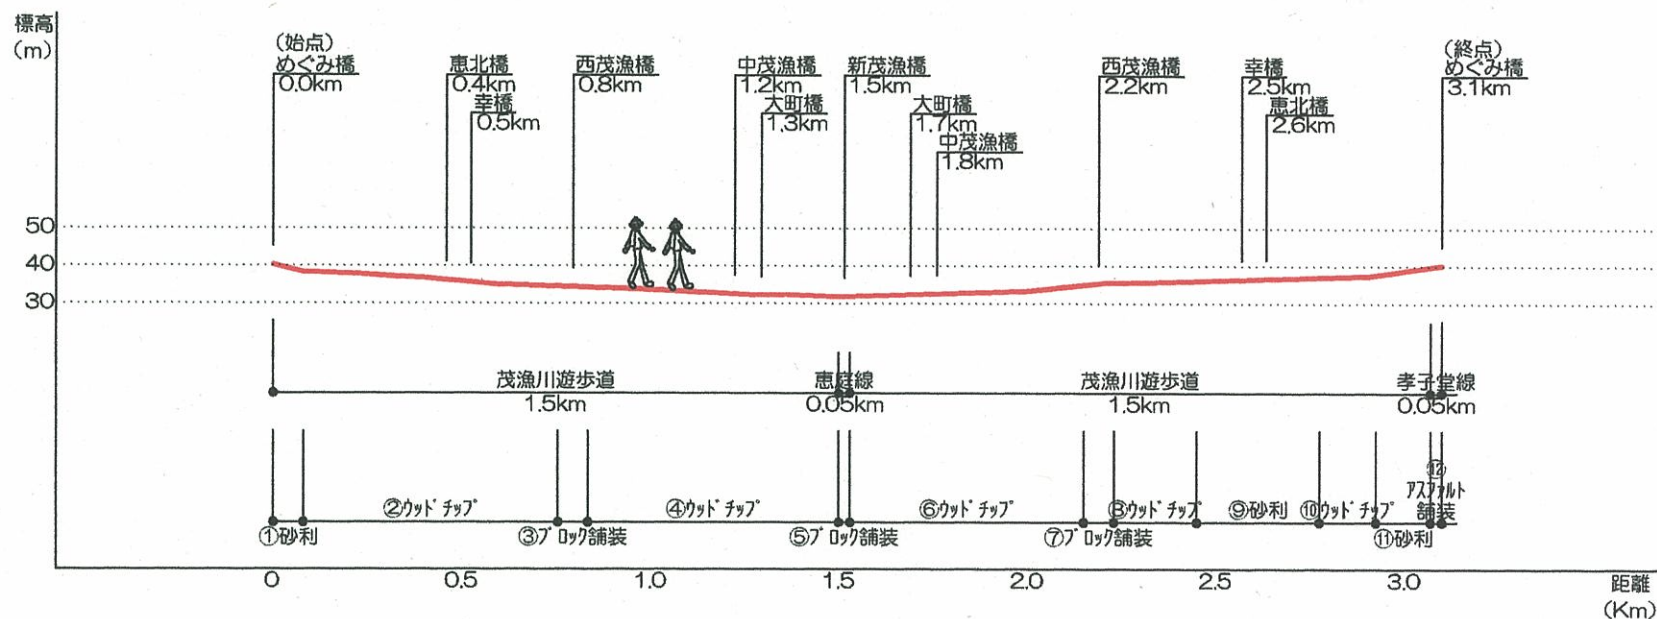

ばいかも 梅花藻の道（柏木町～幸町）

【 勾 配 図 】

【 路 面 状 況 】

①砂利

②ウッドチップ

③ブロック舗装

④ウッドチップ

⑤ブロック舗装 (歩道あり)