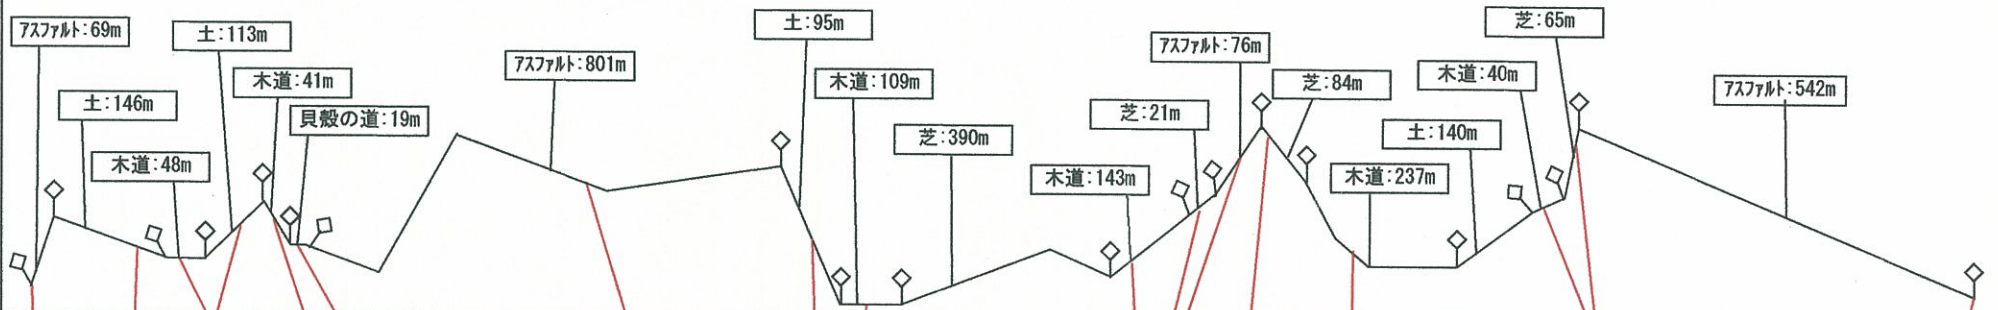

【望ヶ丘公園森林浴コース】

《総延長距離 3, 179m》

【望ヶ丘公園国後島眺望コース】

《総延長距離 3, 222m》