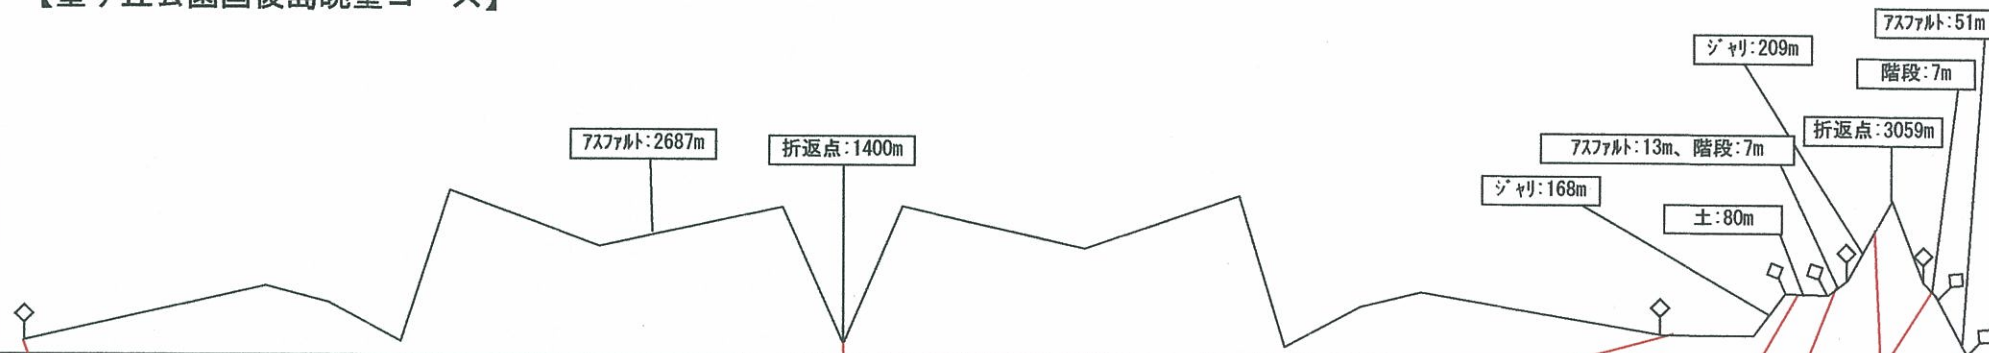

【望ヶ丘公園森林浴コース】

《総延長距離 3, 179m》

【望ヶ丘公園国後島眺望コース】

《総延長距離 3, 222m》