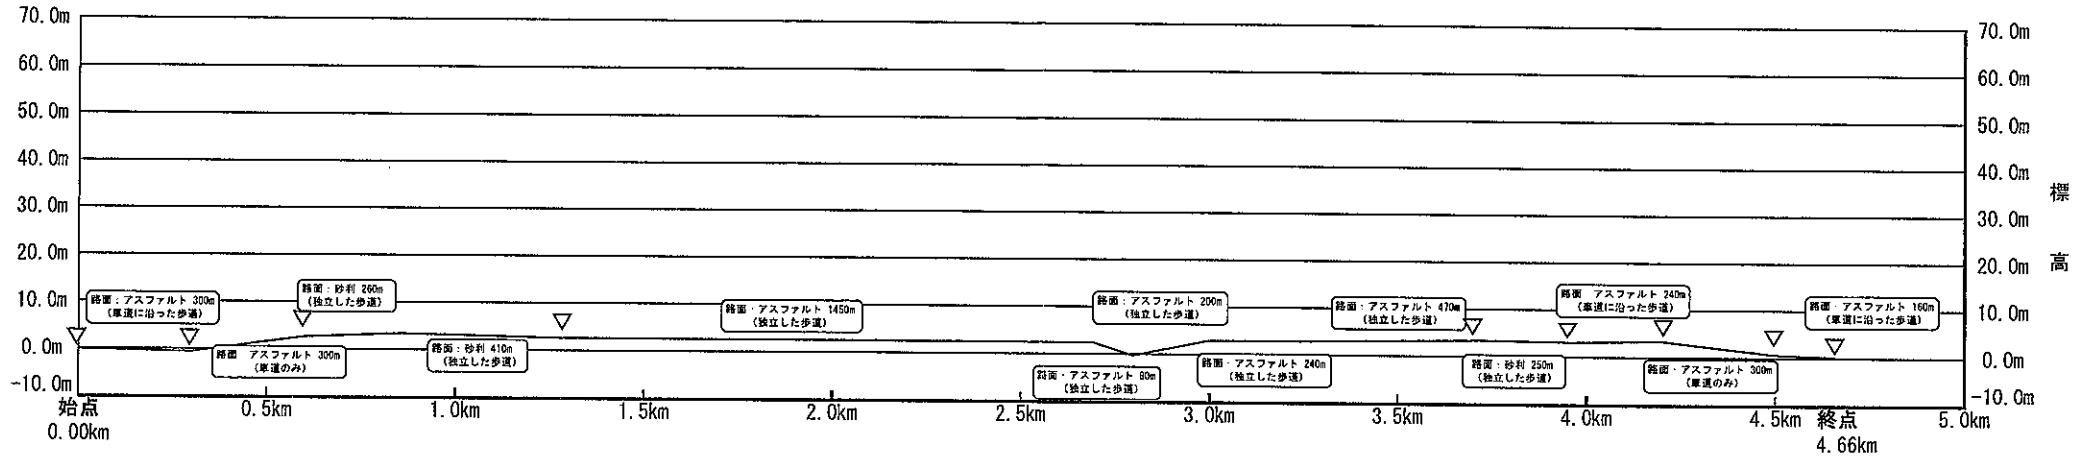

美唄市「すこやかロード」 勾配図

<Oタイプ：公園散歩コース>

<Iタイプ：東明桜並木コース>