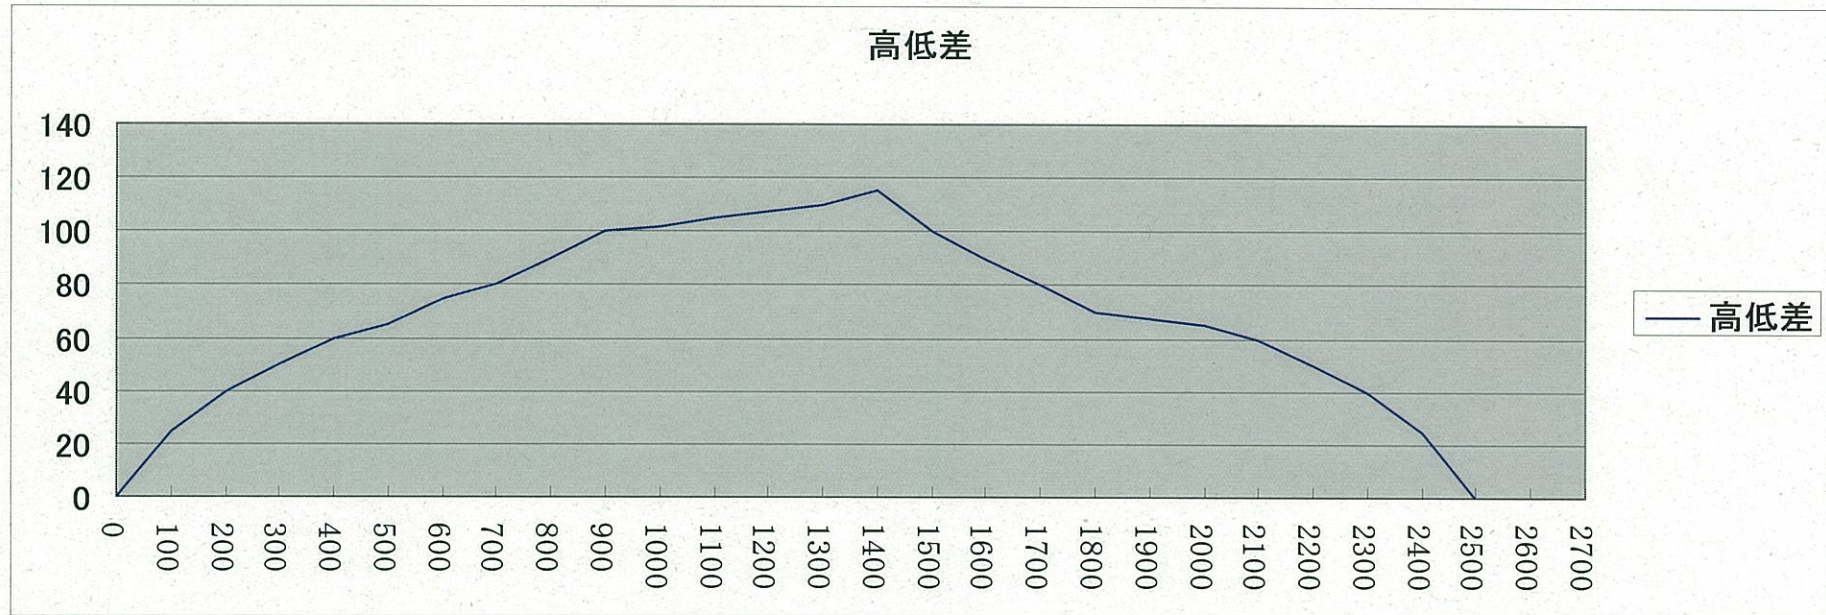

朝日ヶ丘公園なまこ山散策路 勾配図

全コース アスファルトコース 約 2.5 km

スタート・ゴール

300m分岐点

最高地点

2300合流点