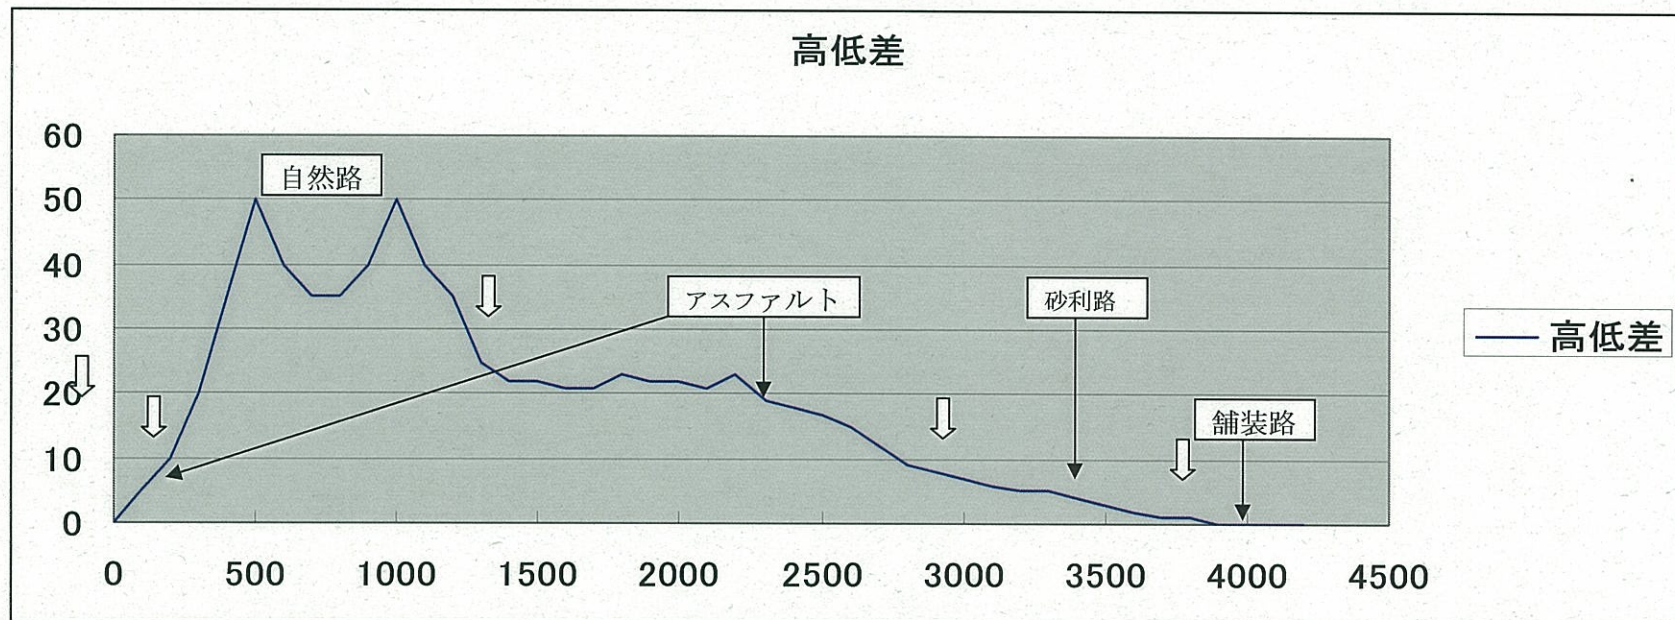

富良野ぶどうヶ丘ウオーキング&ノルディックウオーキングコース 勾配図

コース4, 1000m (アスファルトコース1, 810m 自然路1, 000m 砂利コース985㎡ 舗装コース305m)

スタート・ゴール

200m 付近自然路

2,000m 付近歩道

2,800mからの砂利路