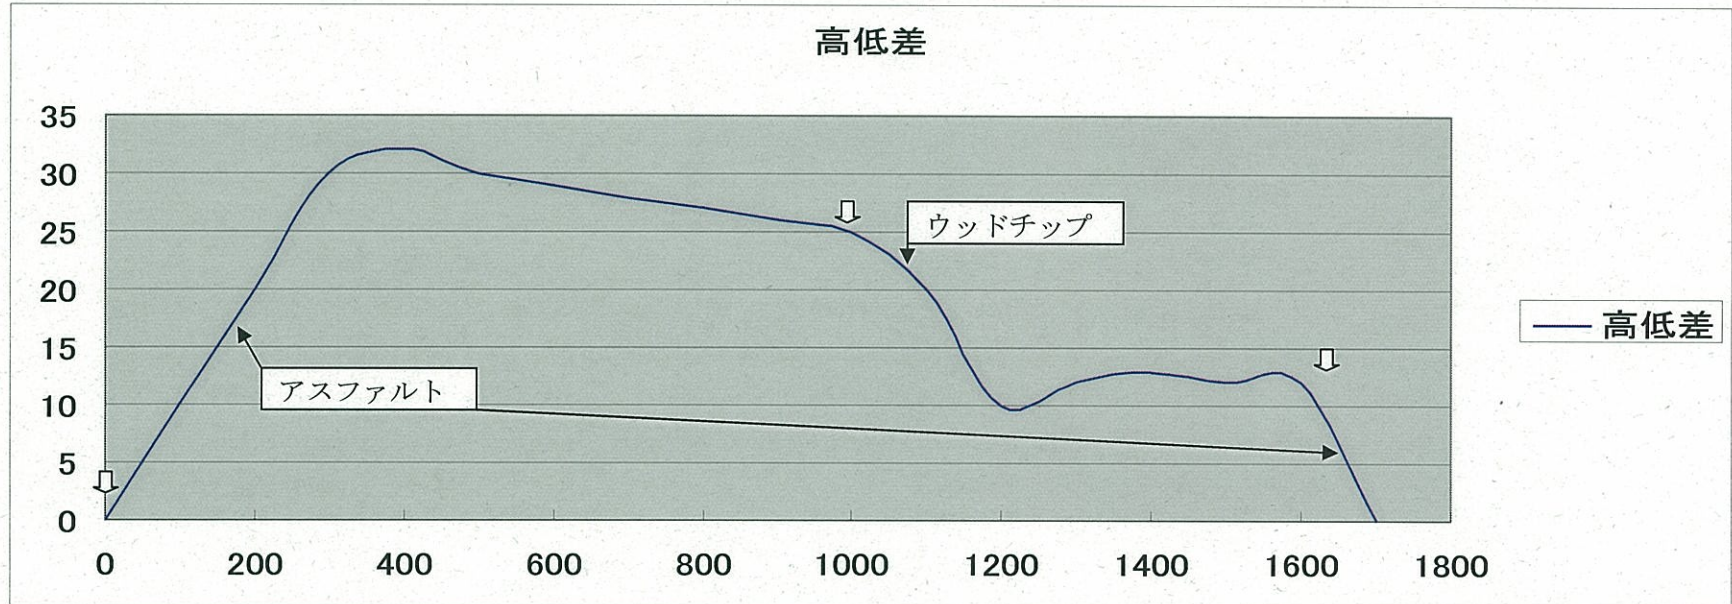

ハイランドふらの ラベンダーの森 散策コース 勾配図

コース1. 700m (アスファルト1,050m ウッドチップ650m)

スタート・ゴール

400m 付近アスファルト路

1,550m 付近ウッドチップ

ゴール手前アスファルト路