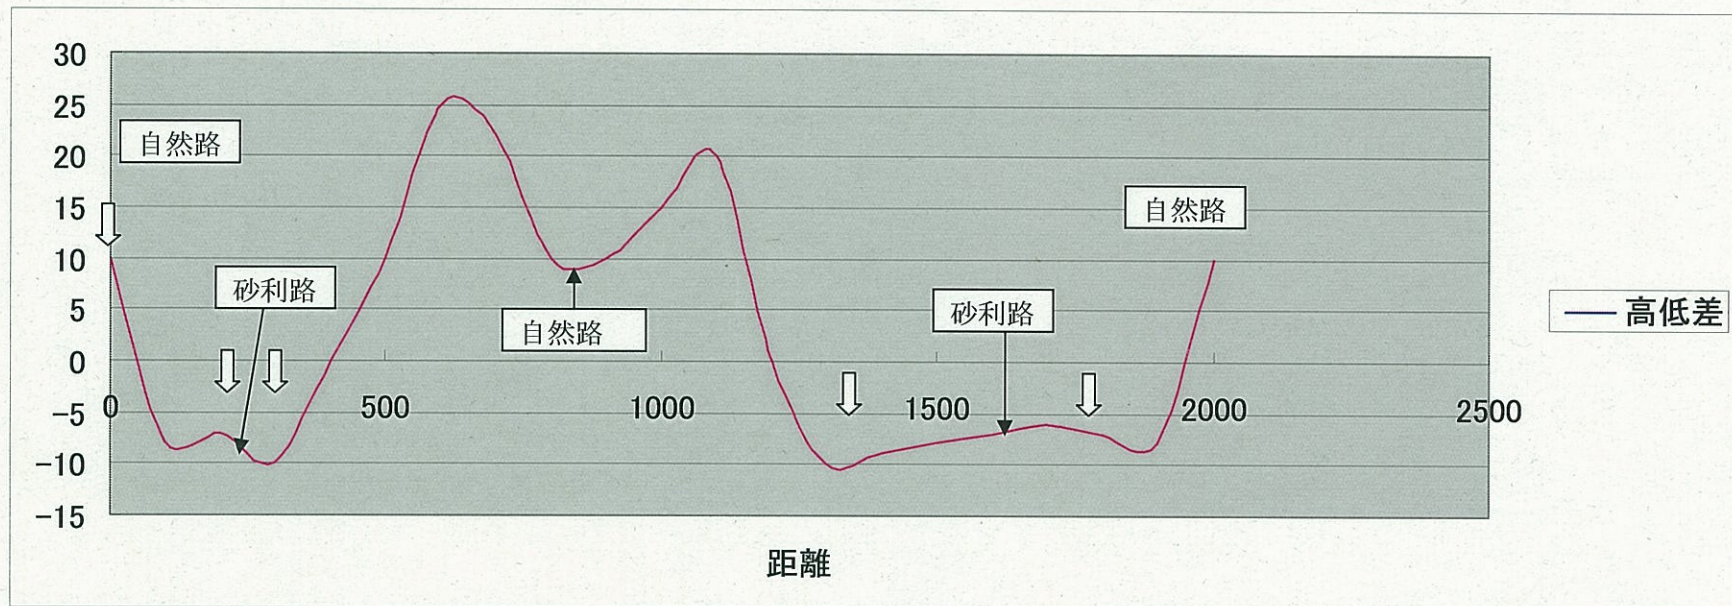

山部太陽の里ふれあいの森自然散策路沢コース 勾配図

コース2, 000m (自然土コース1, 400m 砂利道600m)

スタート・ゴール地点

250m 付近登り口自然路

600m 付近自然路

1,100m 付近砂利路