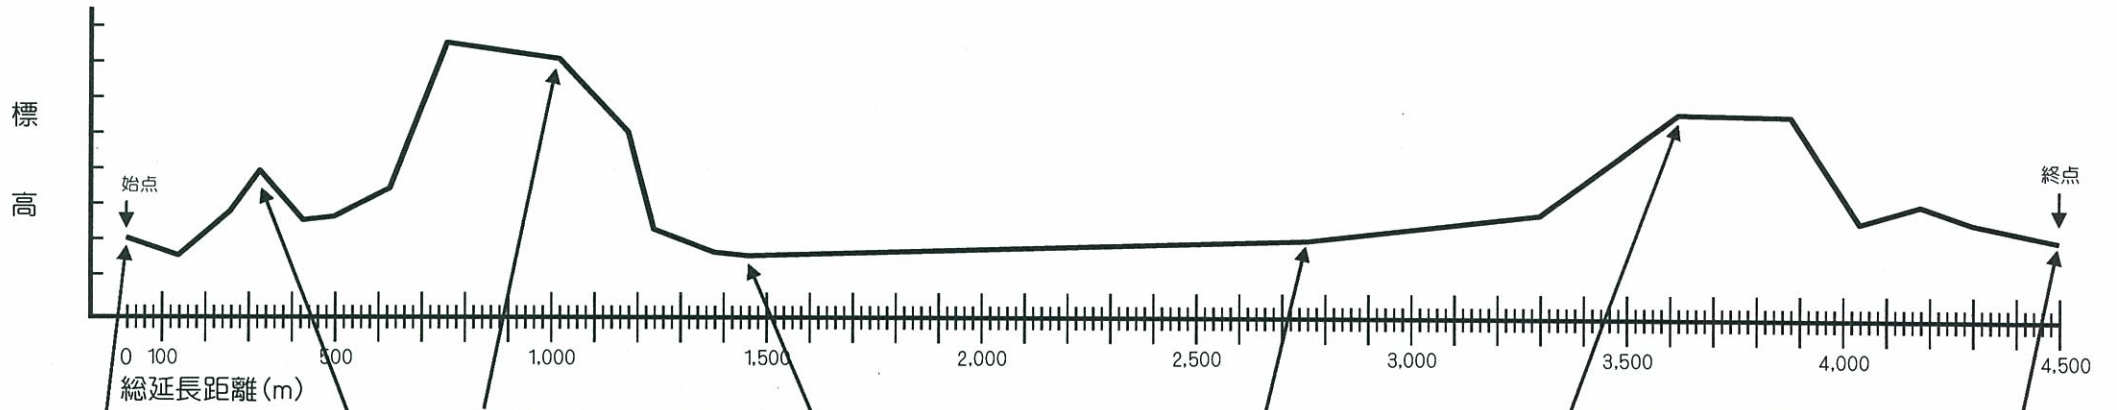

上級コース勾配図(約4.5km)

デ・モーレンいまかね