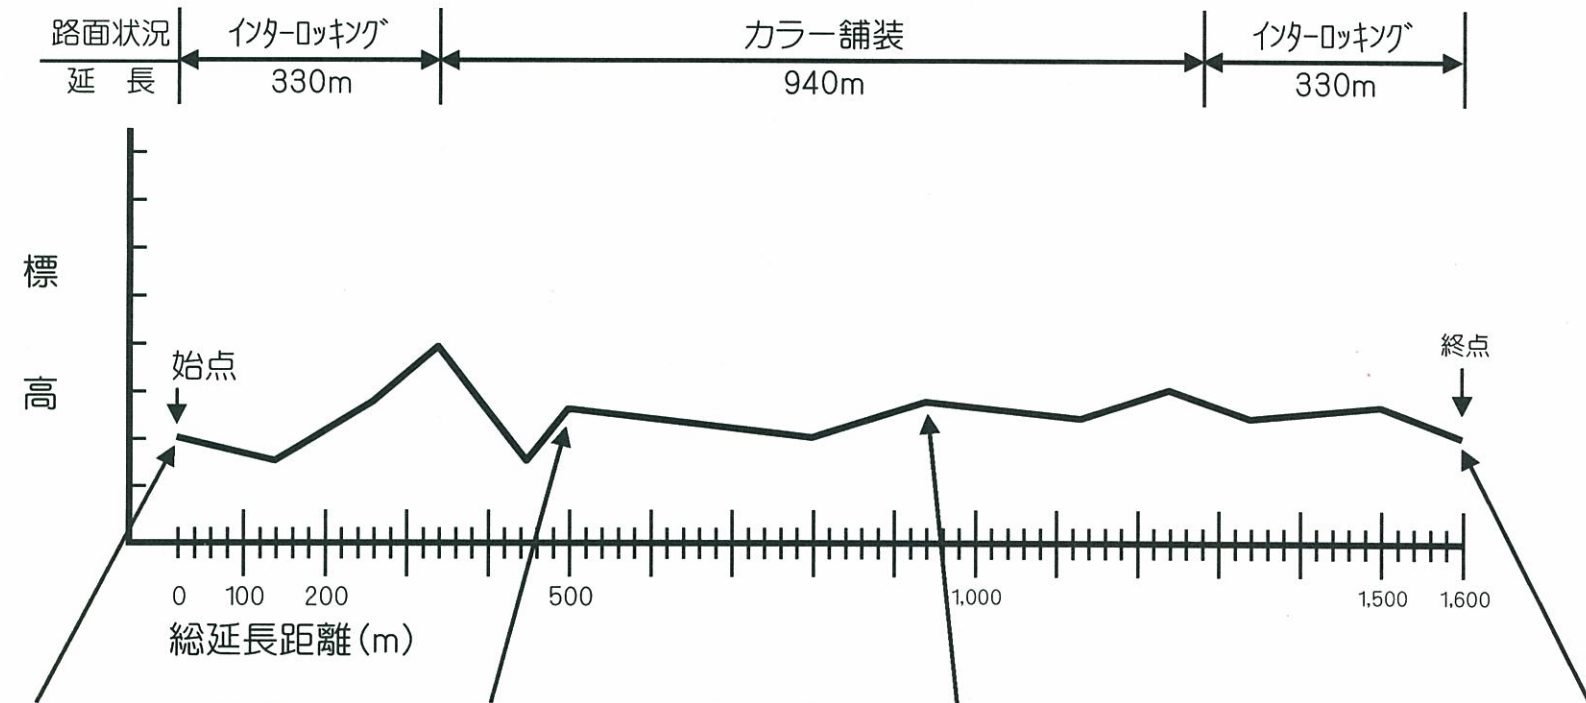

# 夜間コース勾配図(約1.6km)

デ・モーレンいまかね

オランダ通

オランダ通

デ・モーレンいまかね