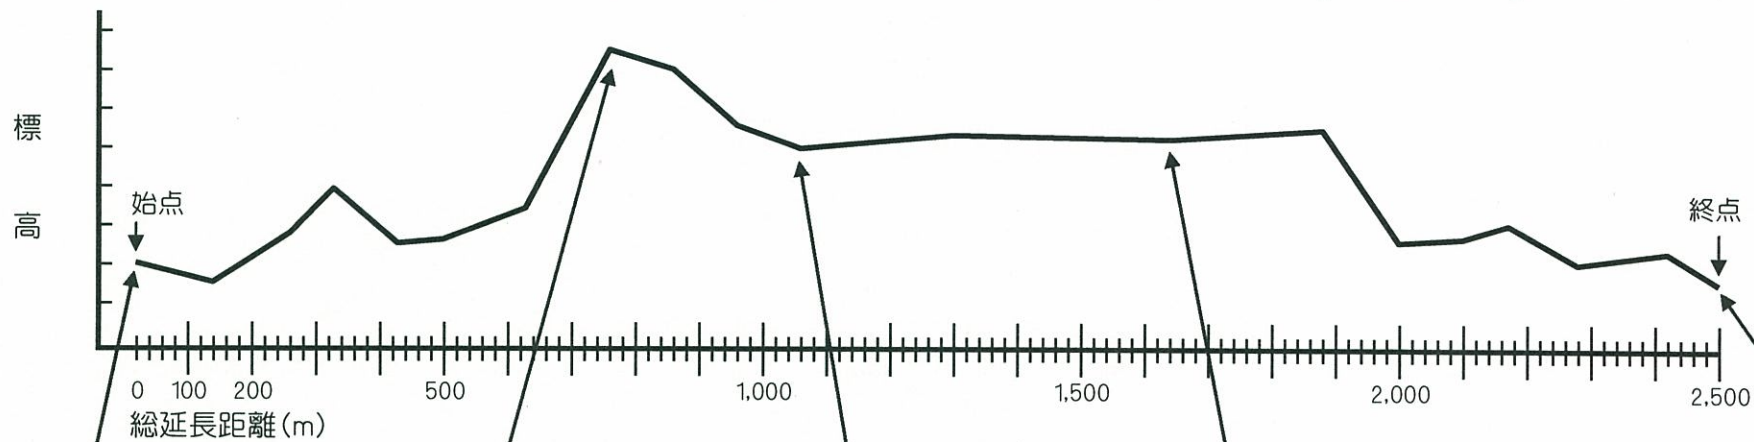

ゆったりコース勾配図(約2km)

デ・モーレンいまかね

後志利別川築堤

オランダ通

デ・モーレンいまかね

中級コース勾配図(約2.5km)

デ・モーレンいまかね

田代橋歩道