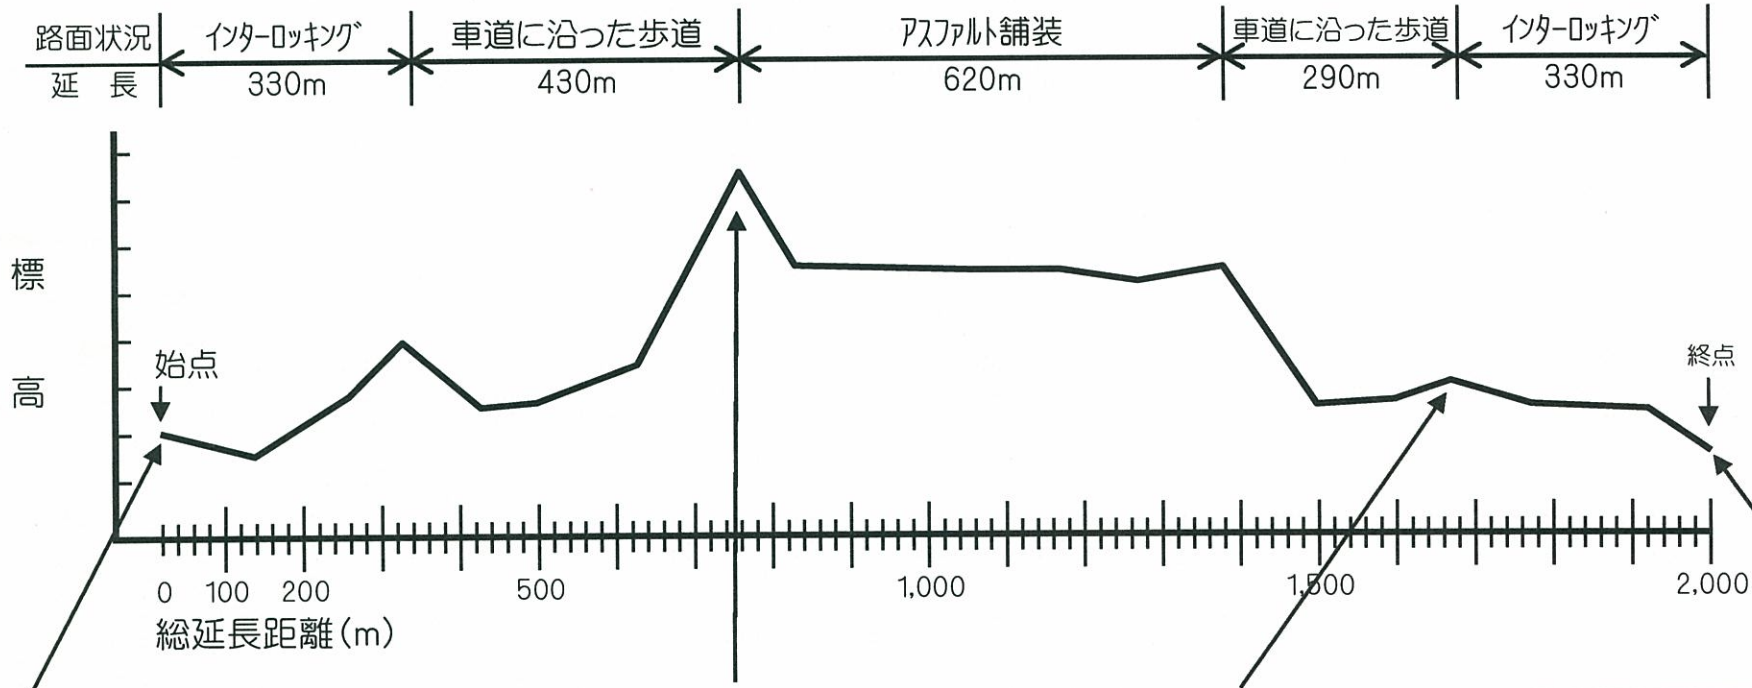

ゆったりコース勾配図(約2km)

デ・モーレンいまかね

後志利別川築堤

オランダ通

デ・モーレンいまかね

中級コース勾配図(約2.5km)

デ・モーレンいまかね

田代橋歩道

後志利別川築堤

今金橋歩道

デ・モーレンいまかね

上級コース勾配図(約4.5km)

デ・モーレンいまかね

田代橋歩道

オランダ通

田代通線歩道

# 夜間コース勾配図(約1.6km)

デ・モーレンいまかね

オランダ通

オランダ通

デ・モーレンいまかね