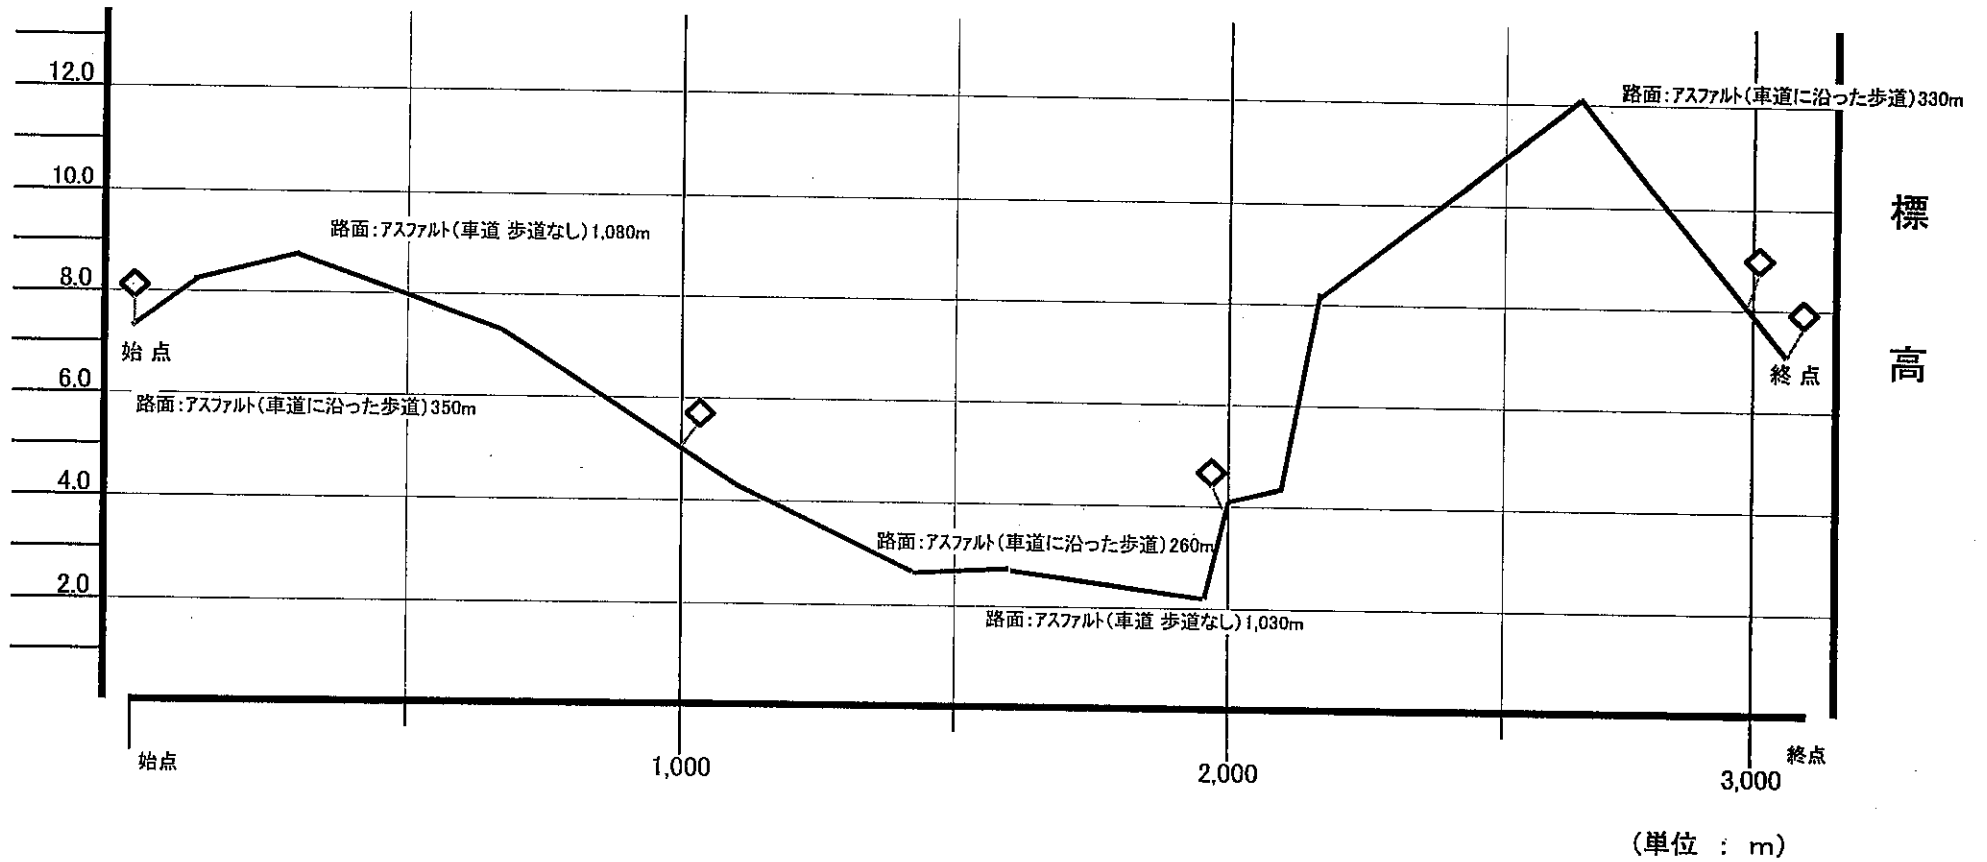

すこやかロード勾配図 (積丹町)

総延長距離 (3,050m)