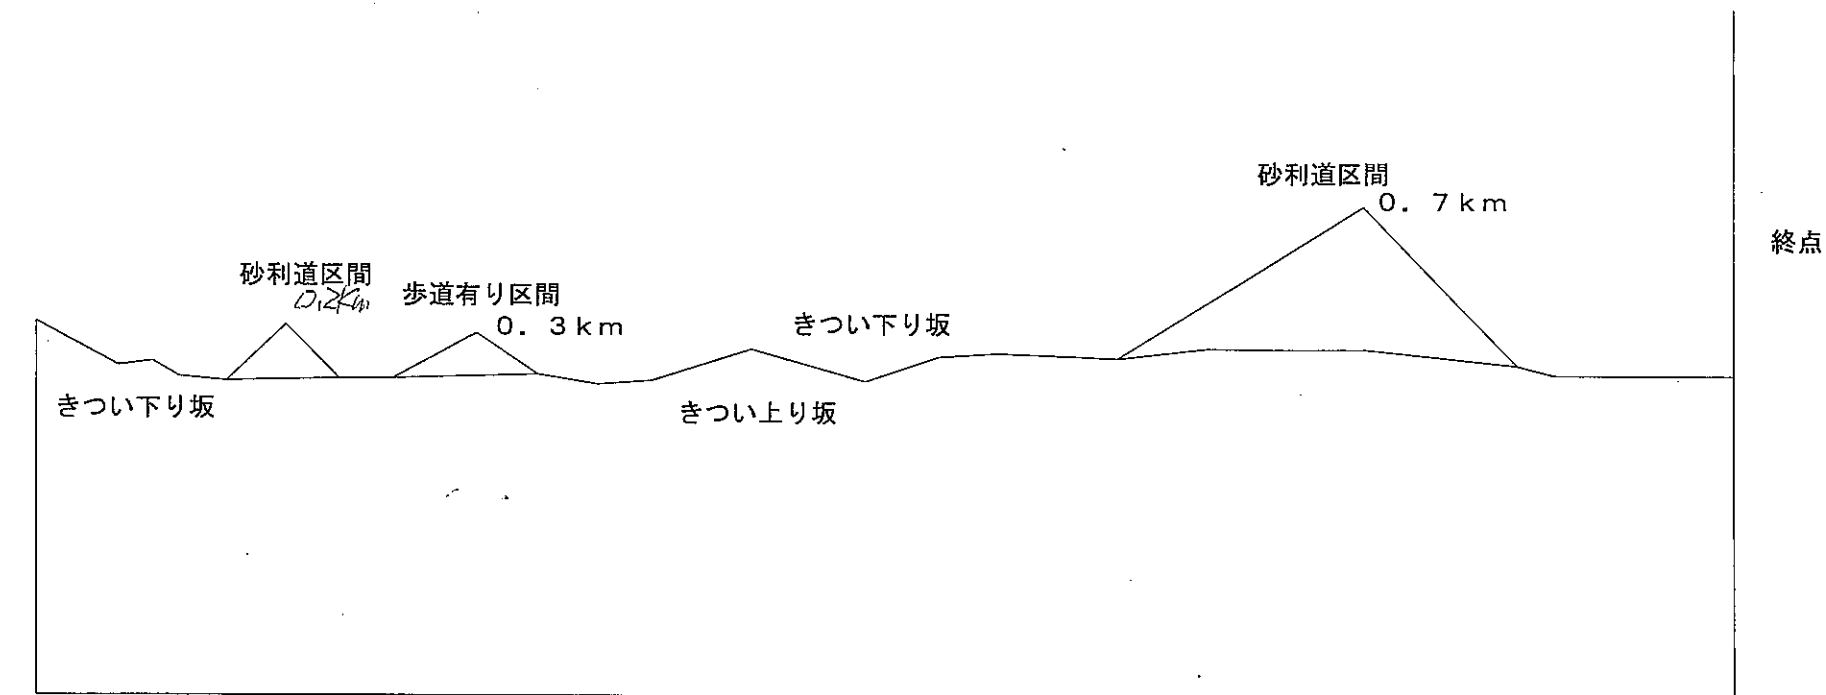

〈勾配図〉

始点

総延長 3.23 km