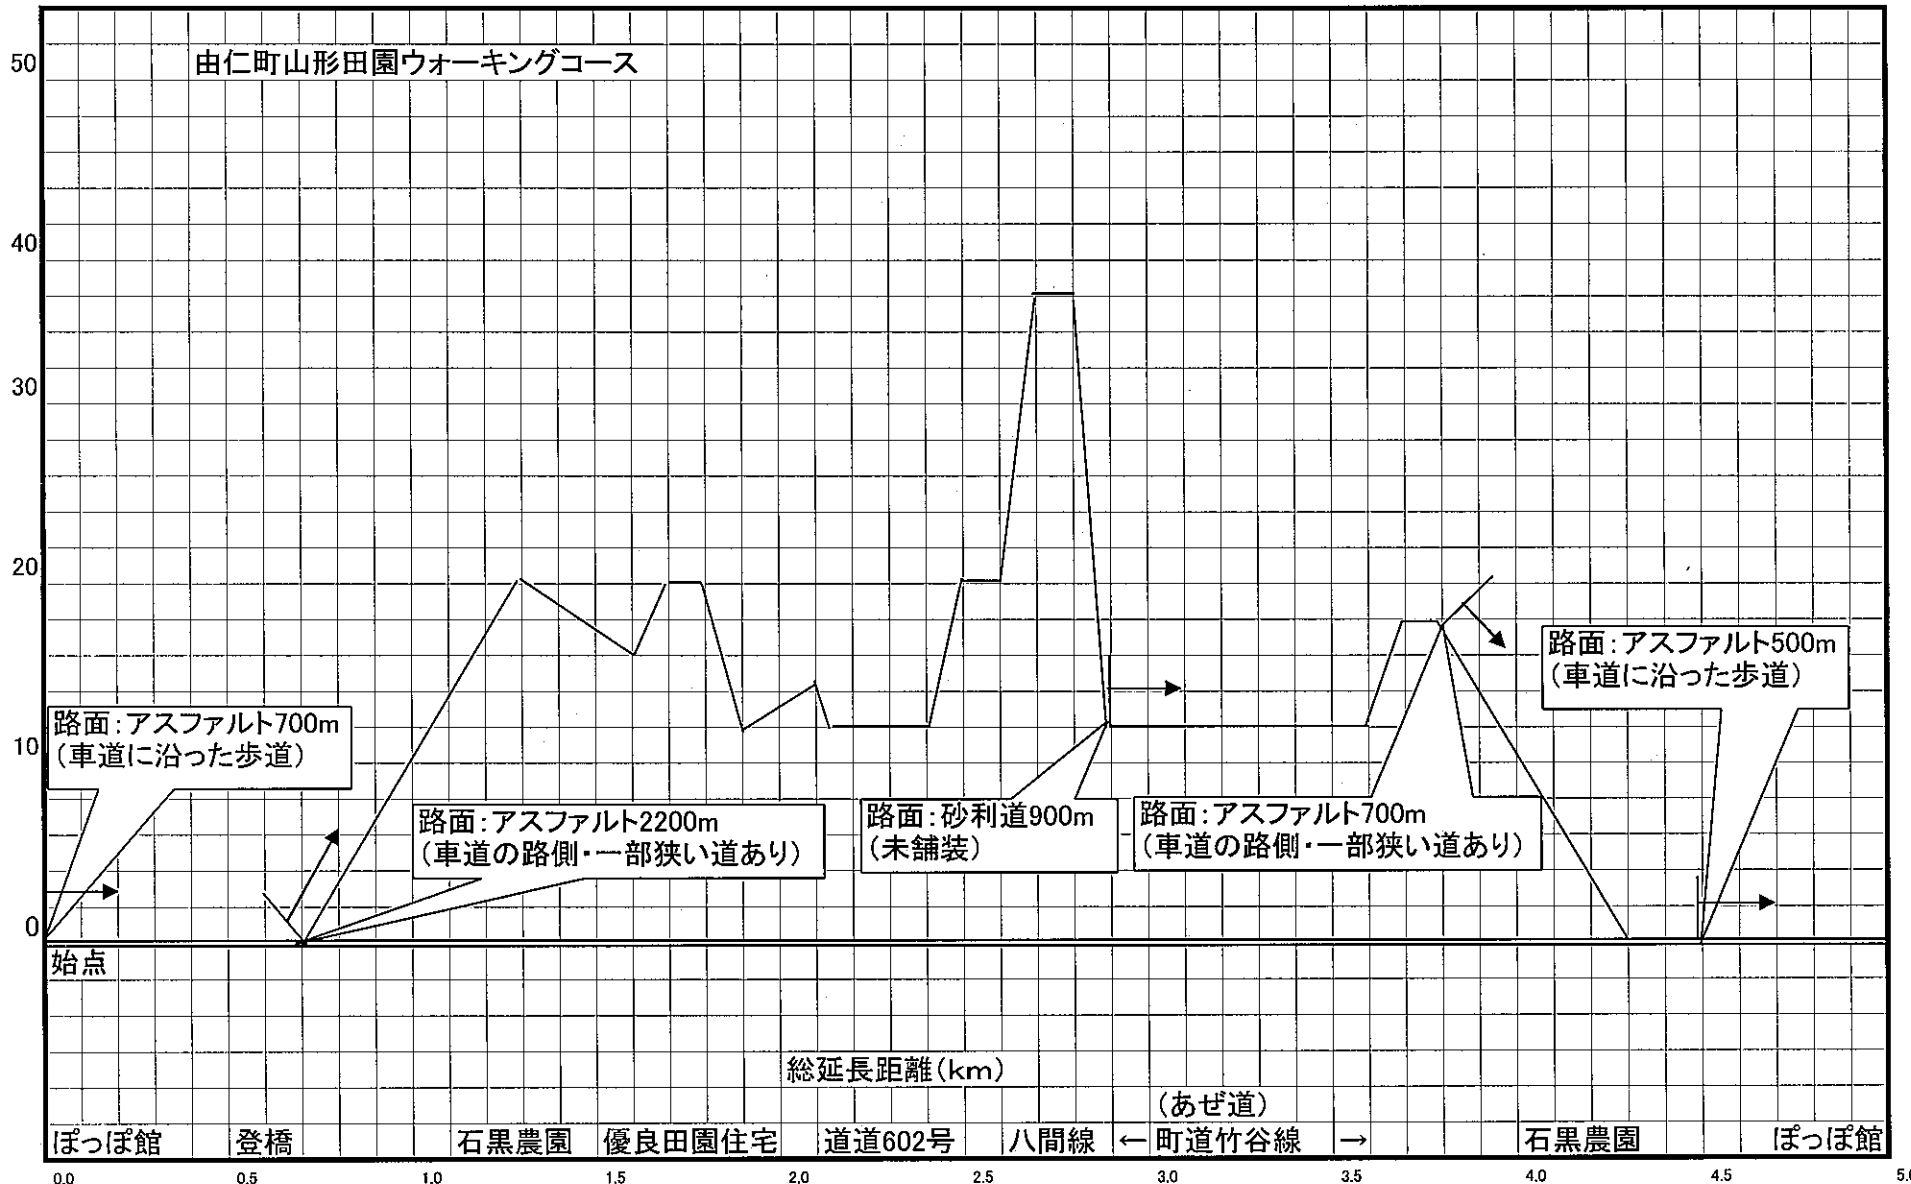

由仁町山形田園ウォーキングコース

総延長距離(km)

ぼっぽ館 登橋 石黒農園 優良田園住宅 道道602号 八間線 (あぜ道) ←町道竹谷線→ 石黒農園 ぼっぽ館

0.0 0.5 1.0 1.5 2.0 2.5 3.0 3.5 4.0 4.5 5.0