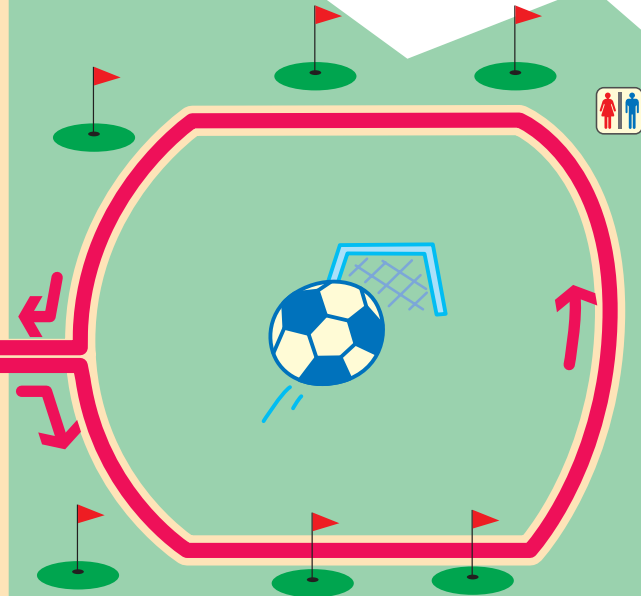

長沼町

総合公園 しっかり歩くコース

ゴール

P

●中央長沼保育園

スタート

りふれ●

りふれ

パークゴルフ場

距離 2,300m

運動量 1.7エクササイズ

時間 34分

0 100m