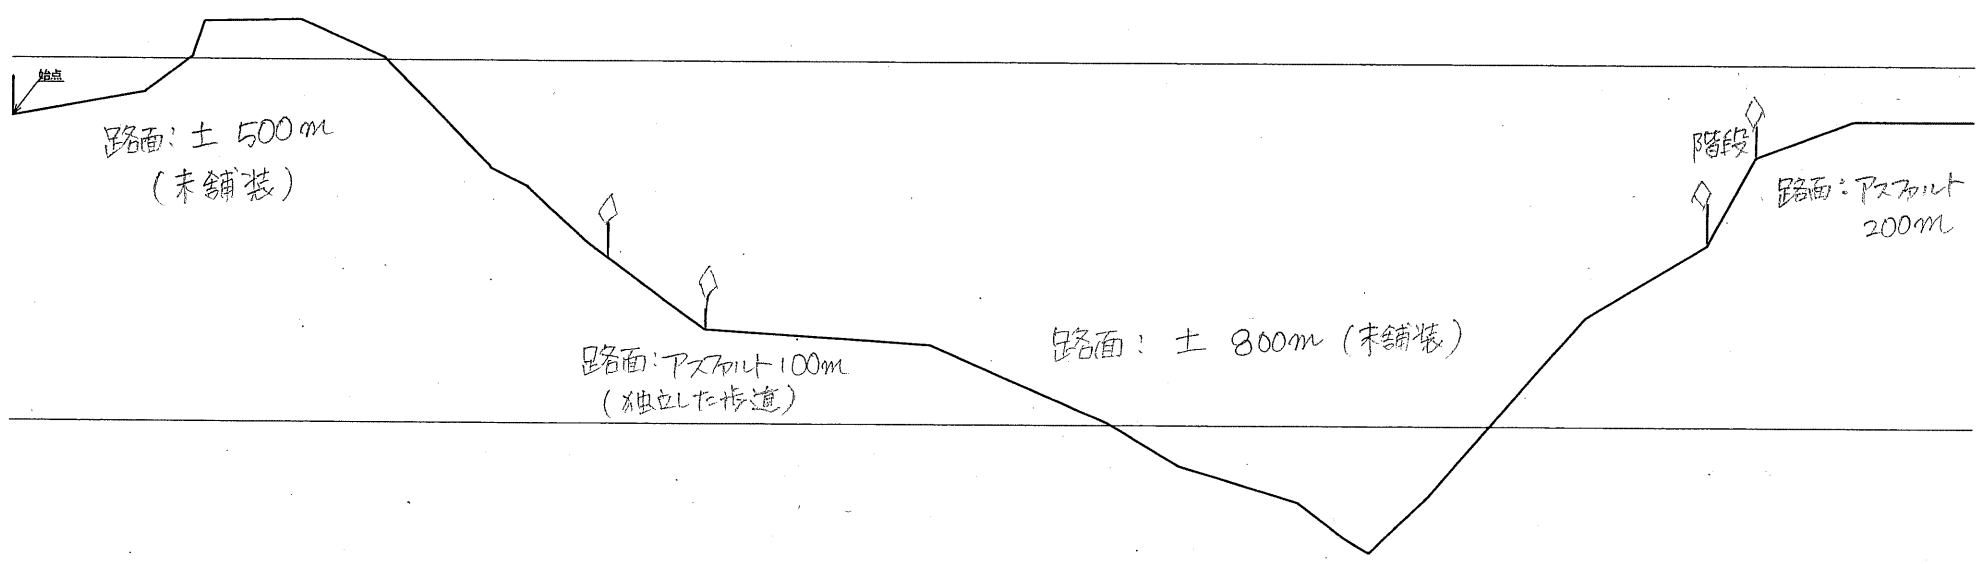

勾配図 0-1. イゾリヌの道

勾配図 0-2 ガビの道

標高

H=305.0m
H=300.0m
H=295.0m
H=290.0m
H=285.0m
H=280.0m
H=275.0m
H=270.0m
H=265.0m
H=260.0m
H=255.0m
H=250.0m
H=245.0m
H=240.0m
H=235.0m
H=230.0m

0.5km

1.0km

1.5km

1.680

勾配図 0-3 梅つみの道