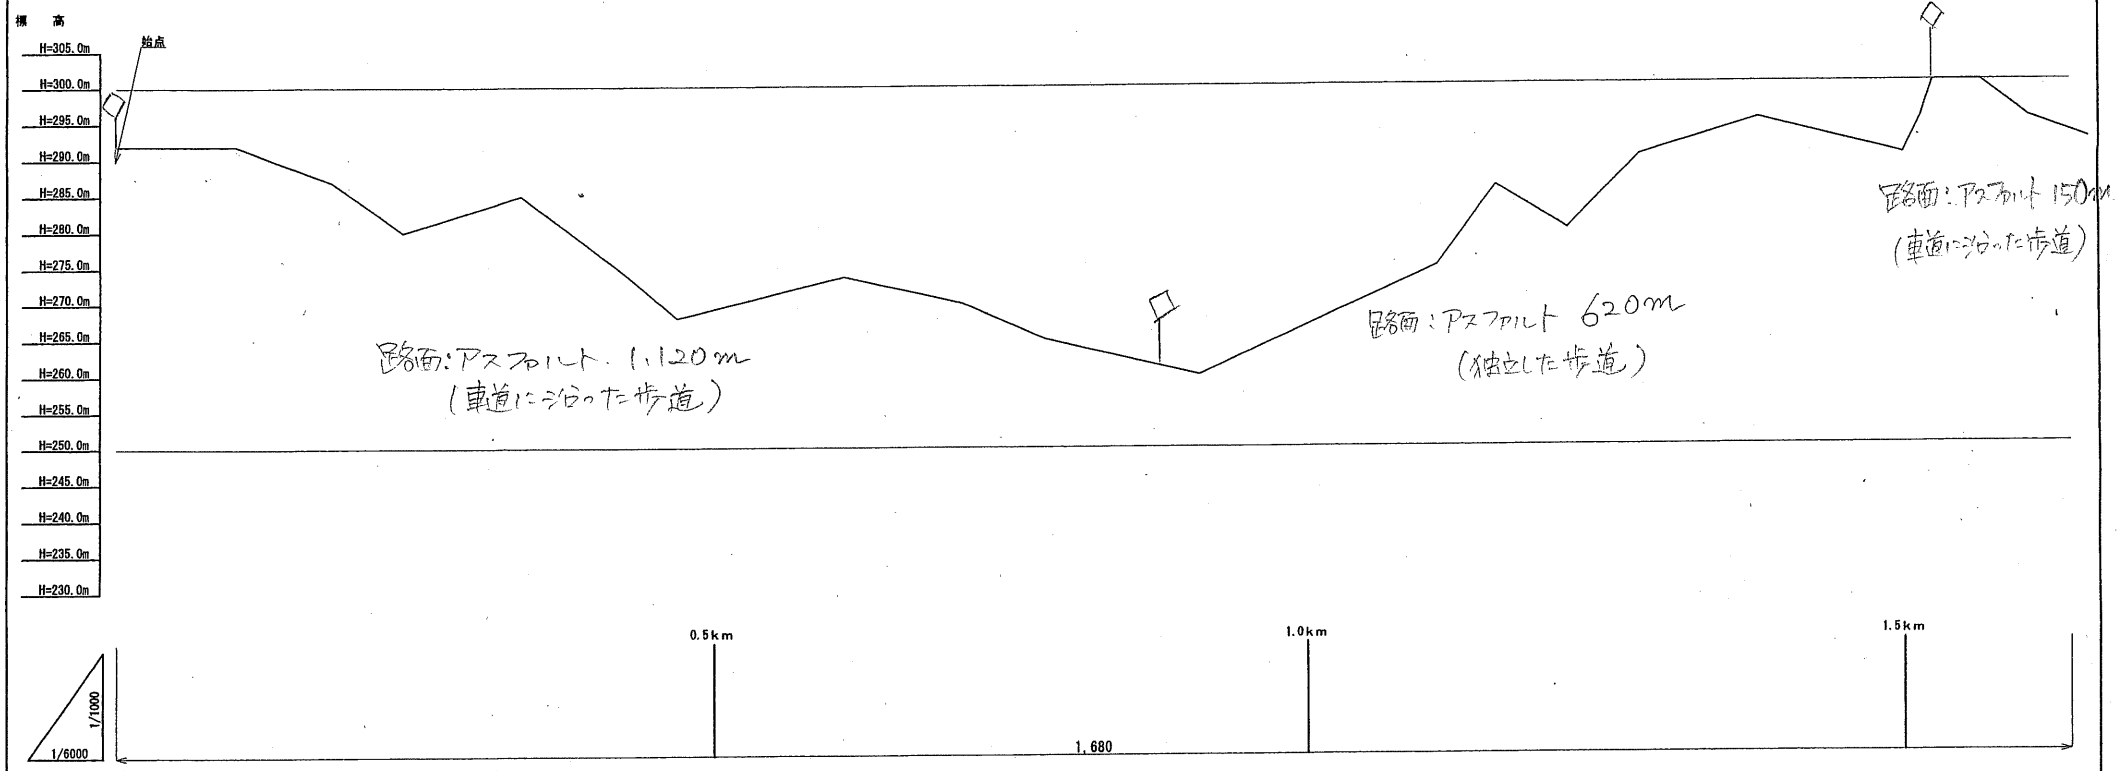

勾配図 0-1. イゾリヌの道

勾配図 0-2 ガビの道

標高

H=305.0m
H=300.0m
H=295.0m
H=290.0m
H=285.0m
H=280.0m
H=275.0m
H=270.0m
H=265.0m
H=260.0m
H=255.0m
H=250.0m
H=245.0m
H=240.0m
H=235.0m
H=230.0m

0.5km

1.0km

1.5km

1.680

勾配図 0-3 梅つみの道