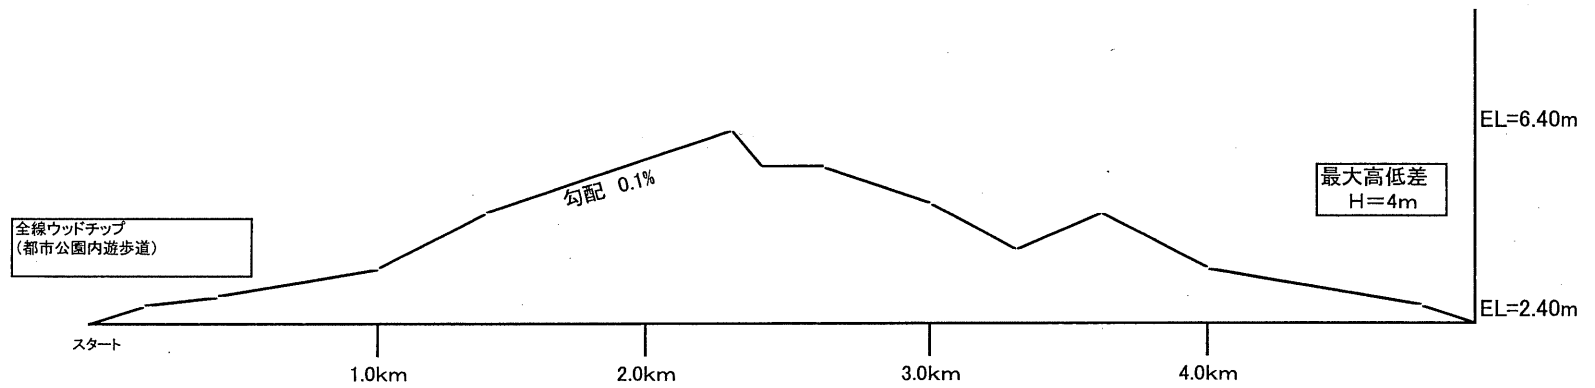

すこやかロード 勾配図 (Oタイプ 全長5,000m)

すこやかロード勾配図

(1タイプコース 全長2.1km)