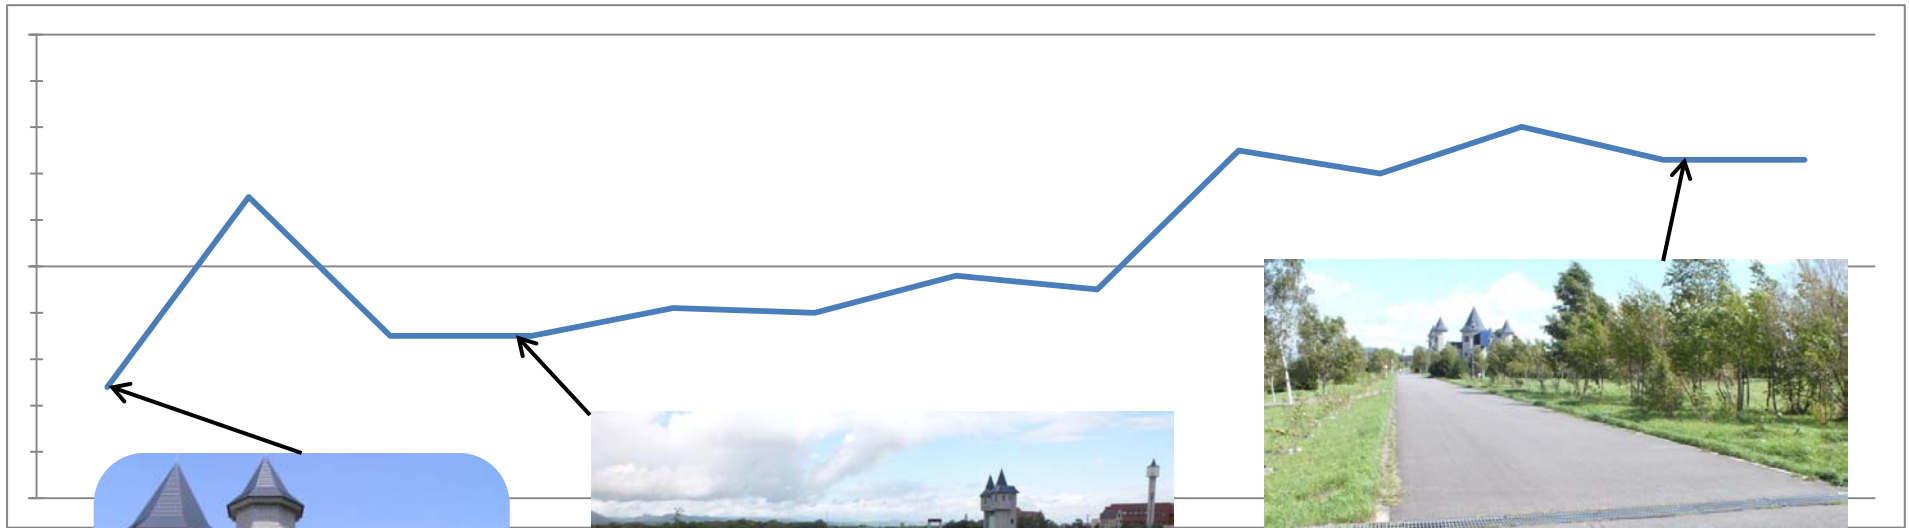

オアシスパークコース(約5.6km)「右回り」

遊水地管理棟

ブロック道

ゴール付近