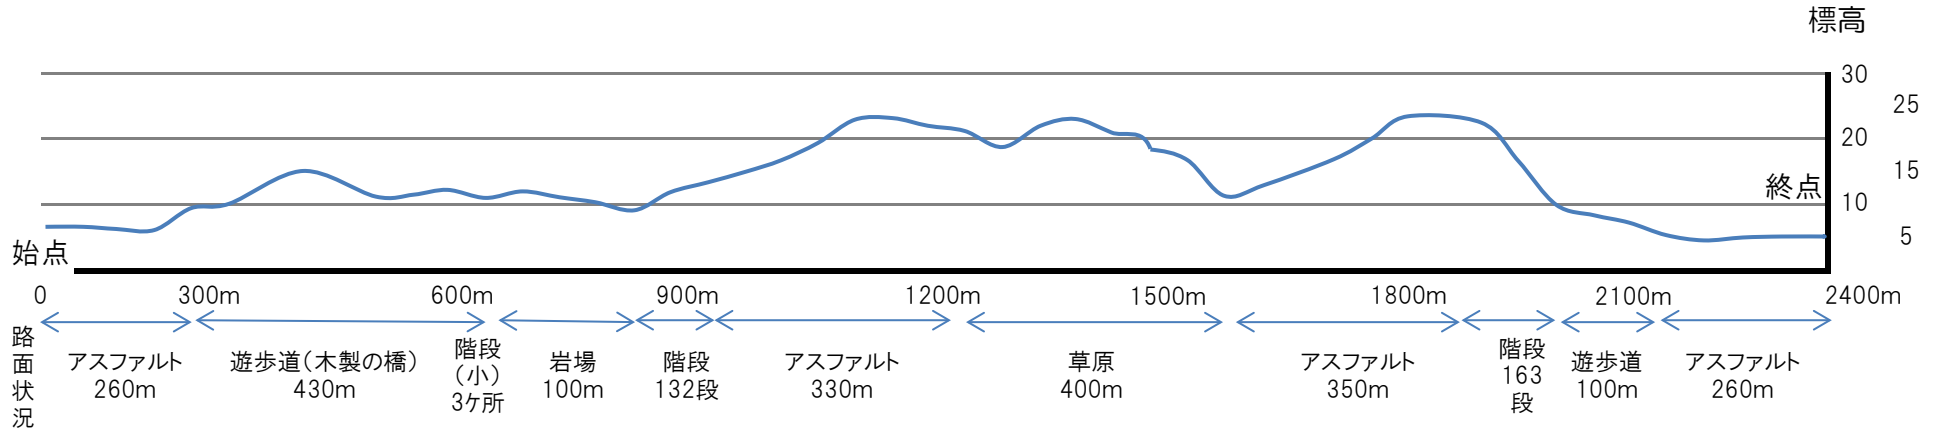

<江差町 すこやかロード 勾配図>

①かもめの散歩道コース

②いにしえ街道散策コース