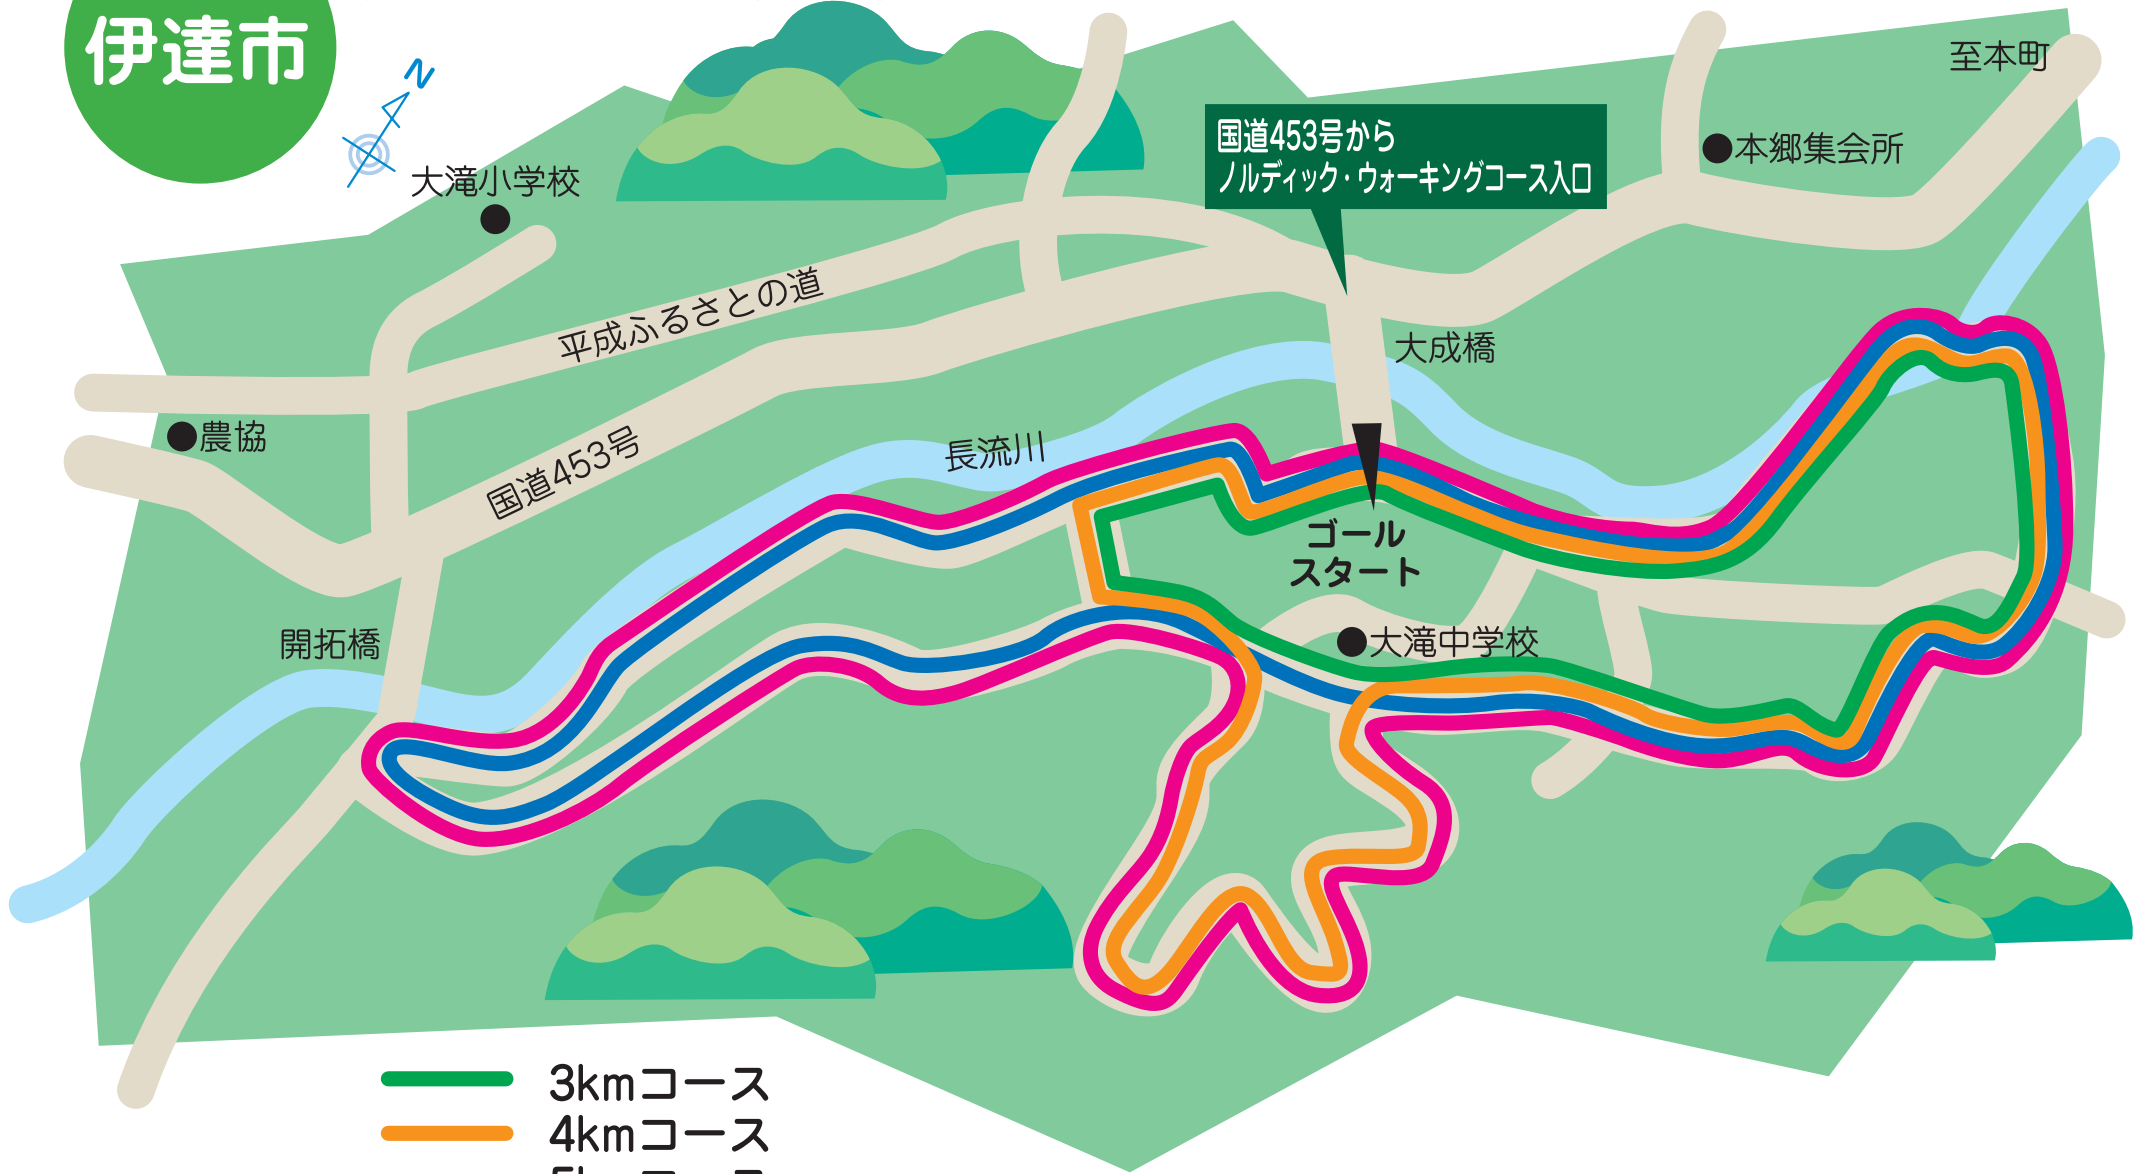

伊達市

大滝ノルディックウォーキングコース

- 3kmコース
- 4kmコース
- 5kmコース
- 6kmコース