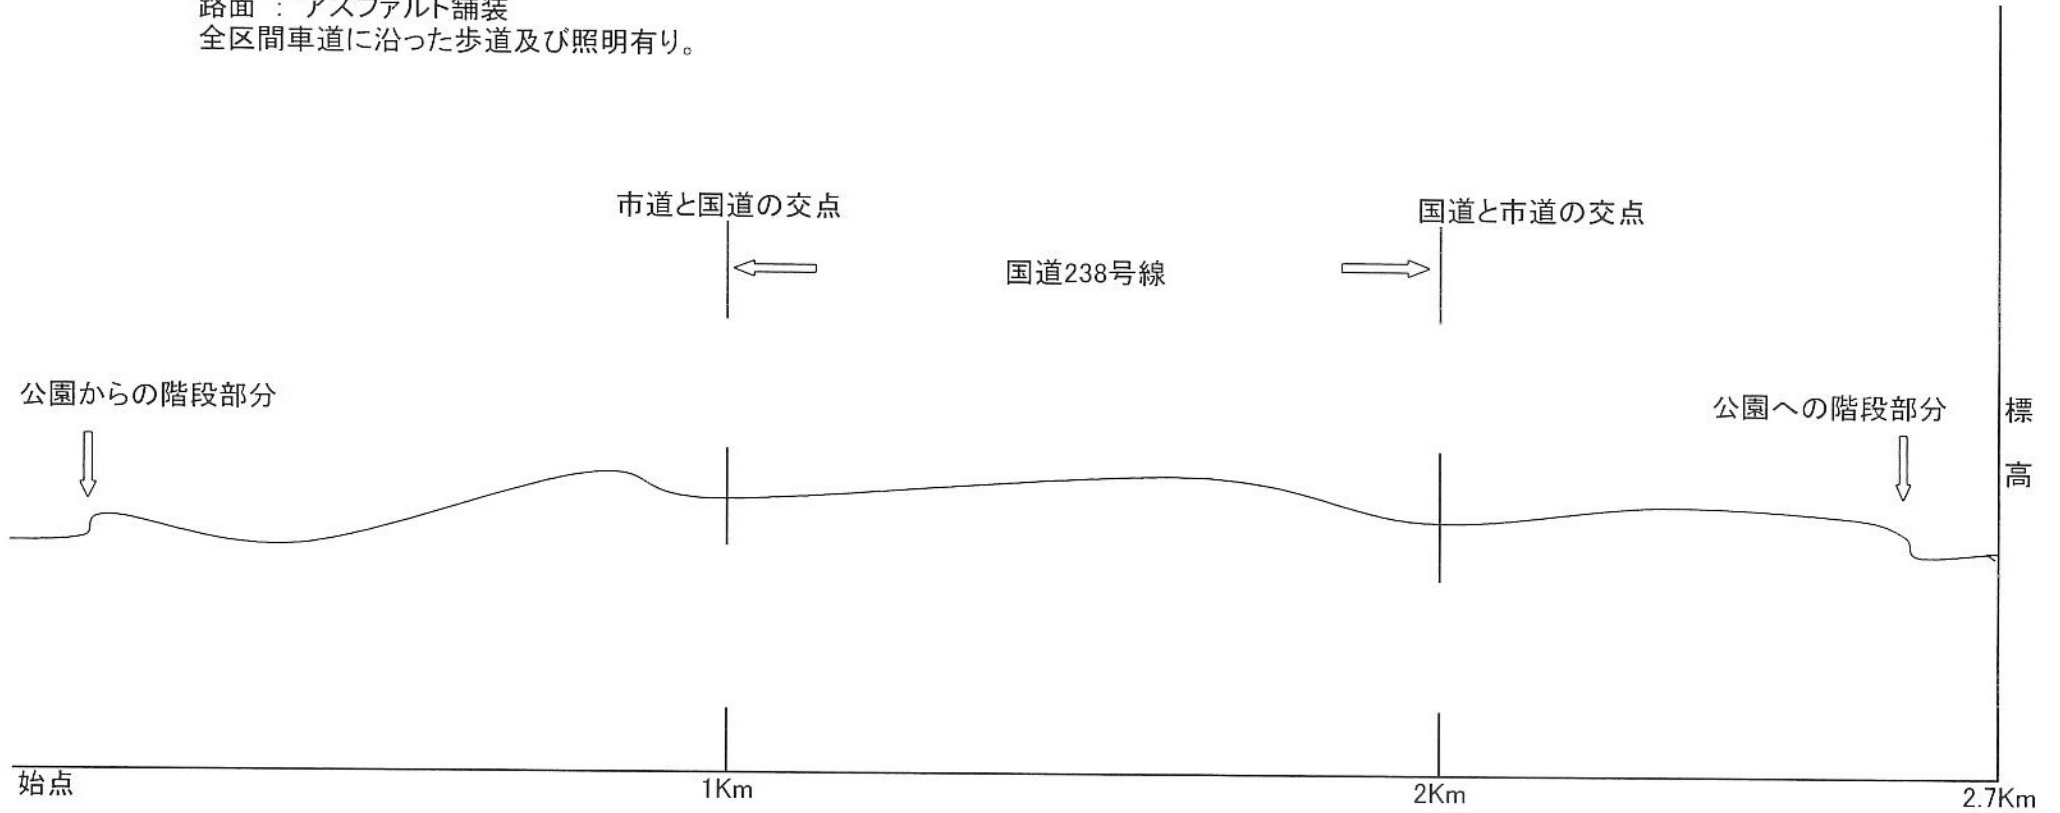

せせらぎ公園コース勾配図

路面：アスファルト舗装
全区間車道に沿った歩道及び照明有り。

総延長距離 2.7Km